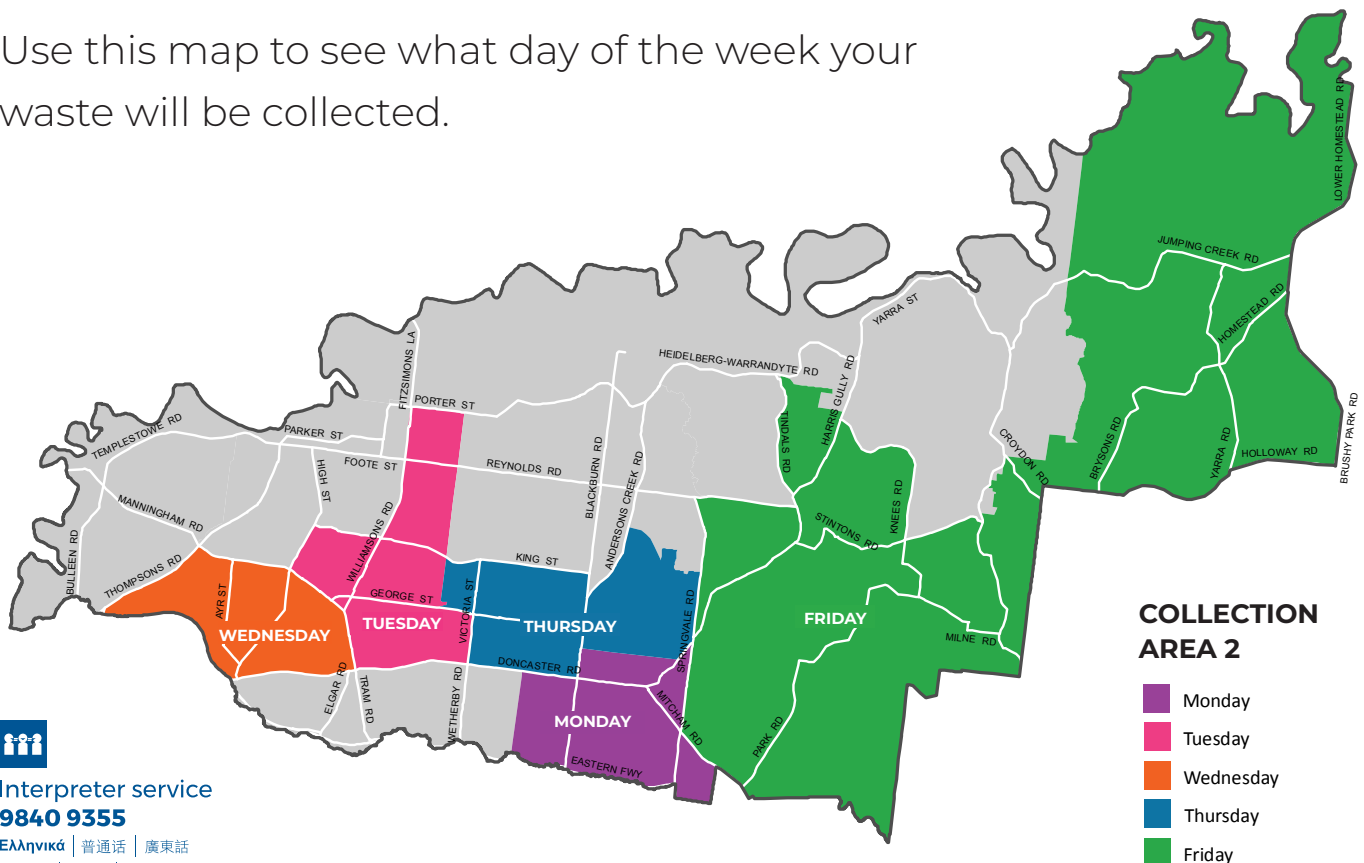

2022/23

Waste and recycling AREA 2

RECYCLING
fortnightly

GARDEN WASTE
fortnightly

GARBAGE
weekly

JULY 2022							AUGUST 2022							SEPTEMBER 2022							OCTOBER 2022						
M	T	W	T	F	S	S	M	T	W	T	F	S	S	M	T	W	T	F	S	S	M	T	W	T	F	S	S
				1	2	3	1	2	3	4	5	6	7				1	2	3	4	31					1	2
4	5	6	7	8	9	10	8	9	10	11	12	13	14	5	6	7	8	9	10	11	3	4	5	6	7	8	9
11	12	13	14	15	16	17	15	16	17	18	19	20	21	12	13	14	15	16	17	18	10	11	12	13	14	15	16
18	19	20	21	22	23	24	22	23	24	25	26	27	28	19	20	21	22	23	24	25	17	18	19	20	21	22	23
25	26	27	28	29	30	31	29	30	31					26	27	28	29	30			24	25	26	27	28	29	30

NOVEMBER 2022							DECEMBER 2022							JANUARY 2023							FEBRUARY 2023						
M	T	W	T	F	S	S	M	T	W	T	F	S	S	M	T	W	T	F	S	S	M	T	W	T	F	S	S
	1	2	3	4	5	6			1	2	3	4	30	31					1			1	2	3	4	5	
7	8	9	10	11	12	13	5	6	7	8	9	10	11	2	3	4	5	6	7	8	6	7	8	9	10	11	12
14	15	16	17	18	19	20	12	13	14	15	16	17	18	9	10	11	12	13	14	15	13	14	15	16	17	18	19
21	22	23	24	25	26	27	19	20	21	22	23	24	25	16	17	18	19	20	21	22	20	21	22	23	24	25	26
28	29	30					26	27	28	29	30	31		23	24	25	26	27	28	29	27	28					

MARCH 2023							APRIL 2023							MAY 2023							JUNE 2023						
M	T	W	T	F	S	S	M	T	W	T	F	S	S	M	T	W	T	F	S	S	M	T	W	T	F	S	S
		1	2	3	4	5						1	2	1	2	3	4	5	6	7				1	2	3	4
6	7	8	9	10	11	12	3	4	5	6	7	8	9	8	9	10	11	12	13	14	5	6	7	8	9	10	11
13	14	15	16	17	18	19	10	11	12	13	14	15	16	15	16	17	18	19	20	21	12	13	14	15	16	17	18
20	21	22	23	24	25	26	17	18	19	20	21	22	23	22	23	24	25	26	27	28	19	20	21	22	23	24	25
27	28	29	30	31			24	25	26	27	28	29	30	29	30	31				26	27	28	29	30			

Use this map to see what day of the week your waste will be collected.

Interpreter service
9840 9355
Ελληνικά | 普通话 | 廣東話
Italiano | فارسی | پښتو