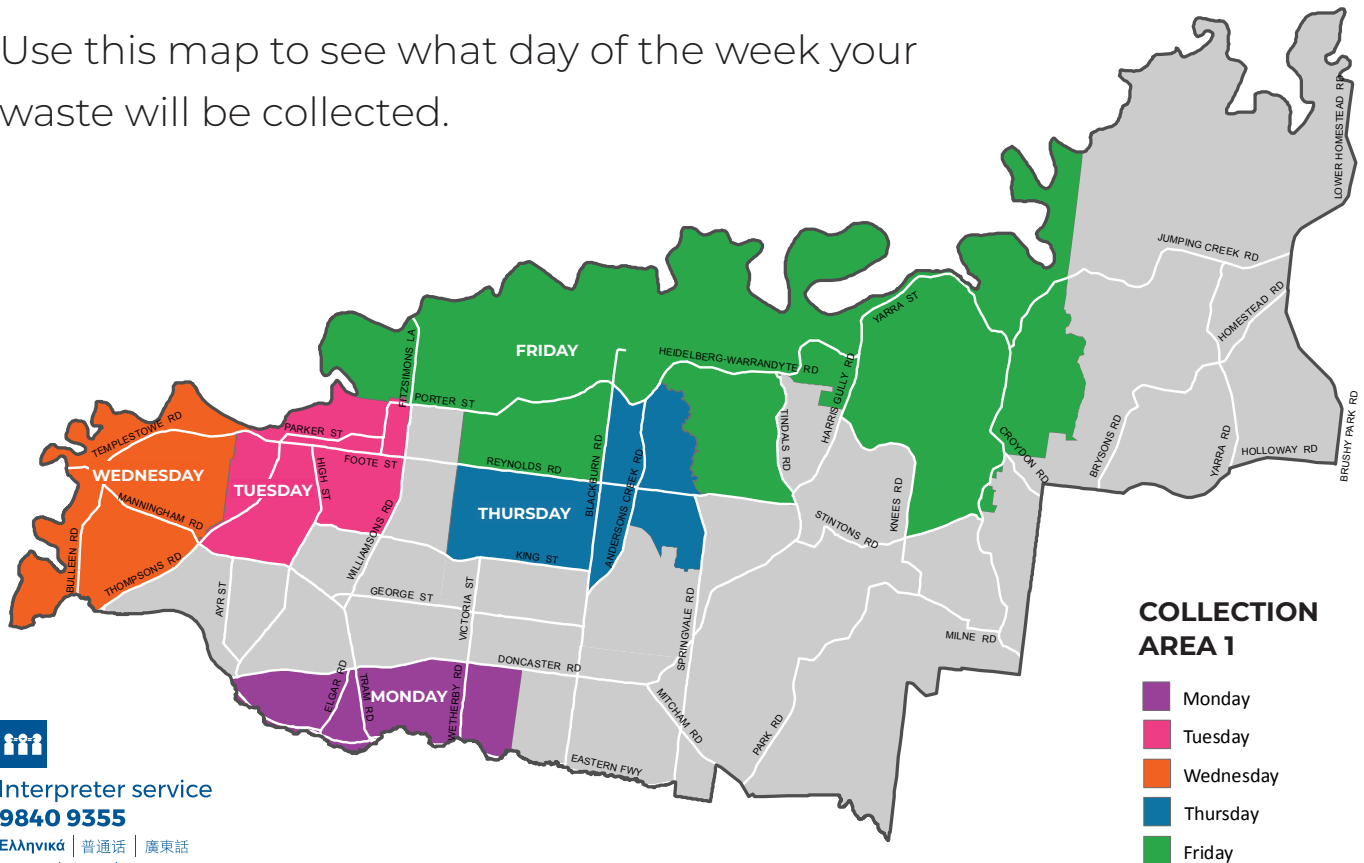

2022/23 Waste and recycling AREA 1

RECYCLING
fortnightly

GARDEN WASTE
fortnightly

GARBAGE
weekly

JULY 2022							AUGUST 2022							SEPTEMBER 2022							OCTOBER 2022						
M	T	W	T	F	S	S	M	T	W	T	F	S	S	M	T	W	T	F	S	S	M	T	W	T	F	S	S
				1	2	3	1	2	3	4	5	6	7				1	2	3	4	31					1	2
4	5	6	7	8	9	10	8	9	10	11	12	13	14	5	6	7	8	9	10	11	3	4	5	6	7	8	9
11	12	13	14	15	16	17	15	16	17	18	19	20	21	12	13	14	15	16	17	18	10	11	12	13	14	15	16
18	19	20	21	22	23	24	22	23	24	25	26	27	28	19	20	21	22	23	24	25	17	18	19	20	21	22	23
25	26	27	28	29	30	31	29	30	31					26	27	28	29	30			24	25	26	27	28	29	30

NOVEMBER 2022							DECEMBER 2022							JANUARY 2023							FEBRUARY 2023						
M	T	W	T	F	S	S	M	T	W	T	F	S	S	M	T	W	T	F	S	S	M	T	W	T	F	S	S
	1	2	3	4	5	6			1	2	3	4	30	31					1			1	2	3	4	5	
7	8	9	10	11	12	13	5	6	7	8	9	10	11	2	3	4	5	6	7	8	6	7	8	9	10	11	12
14	15	16	17	18	19	20	12	13	14	15	16	17	18	9	10	11	12	13	14	15	13	14	15	16	17	18	19
21	22	23	24	25	26	27	19	20	21	22	23	24	25	16	17	18	19	20	21	22	20	21	22	23	24	25	26
28	29	30					26	27	28	29	30	31		23	24	25	26	27	28	29	27	28					

MARCH 2023							APRIL 2023							MAY 2023							JUNE 2023						
M	T	W	T	F	S	S	M	T	W	T	F	S	S	M	T	W	T	F	S	S	M	T	W	T	F	S	S
		1	2	3	4	5						1	2	1	2	3	4	5	6	7				1	2	3	4
6	7	8	9	10	11	12	3	4	5	6	7	8	9	8	9	10	11	12	13	14	5	6	7	8	9	10	11
13	14	15	16	17	18	19	10	11	12	13	14	15	16	15	16	17	18	19	20	21	12	13	14	15	16	17	18
20	21	22	23	24	25	26	17	18	19	20	21	22	23	22	23	24	25	26	27	28	19	20	21	22	23	24	25
27	28	29	30	31			24	25	26	27	28	29	30	29	30	31					26	27	28	29	30		

Use this map to see what day of the week your waste will be collected.

Interpreter service
9840 9355
Ελληνικά | 普通话 | 廣東話
Italiano | فارسی | پښتو